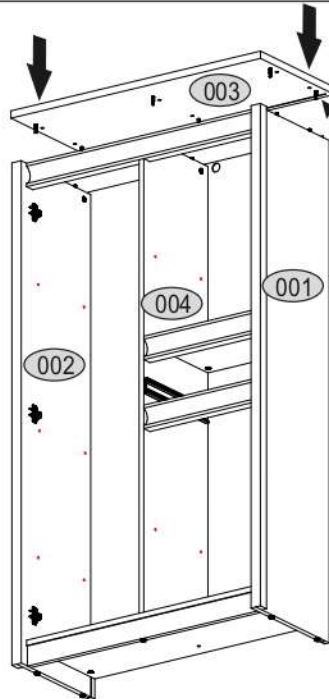

ERODIN 2D1W1S

KODA	DIMENZIJA			PAKET
001	1502	360	16/32	1 2/4
002	1502	360	16/32	1 2/4
003	856	362	22	1 1/4
004	1426	314	16	1 2/4
005	788	334	16	1 1/4
006	582	390	16	2 1/4
007	386	314	16	2 1/4
008	386	284	16	1 2/4
010	788	60	16	1 1/4
016	1445	402	3	1 2/4
017	826	402	3	1 1/4
018	619	402	3	1 1/4
022	1406	390	16	1 3/4
028	385	295	5	3 4/4
029	788	70	30	1 2/4
030	386	70	30	2 2/4
031	392	170	16	1 2/4
032	330	100	16	1 2/4
033	300	100	16	1 2/4
034	300	100	16	1 2/4
039	348	302	3	1 1/4
DODATKI				1 1/4

1

2

3

4

5

6

7

8

9

10

11

12

13

14

15