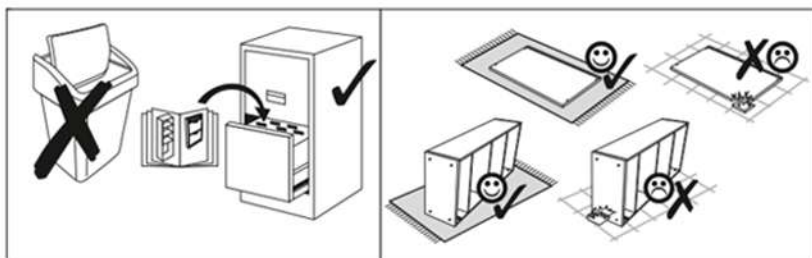

ERODIN 2D1W1S

KODA	DIMENZIJA			PAKET
001	1502	360	16/32	1 2/4
002	1502	360	16/32	1 2/4
003	856	362	22	1 1/4
004	1426	314	16	1 2/4
005	788	334	16	1 1/4
006	582	390	16	2 1/4
007	386	314	16	2 1/4
008	386	284	16	1 2/4
010	788	60	16	1 1/4
016	1445	402	3	1 2/4
017	826	402	3	1 1/4
018	619	402	3	1 1/4
022	1406	390	16	1 3/4
028	385	295	5	3 4/4
029	788	70	30	1 2/4
030	386	70	30	2 2/4
031	392	170	16	1 2/4
032	330	100	16	1 2/4
033	300	100	16	1 2/4
034	300	100	16	1 2/4
039	348	302	3	1 1/4
DODATKI				1 1/4

POZOR! Pohišivo trajno pritrдите na steno, da preprečite tveganje, da se prevrne. V paketu ni pritrđilnih vijakov, saj je treba način pritrđitve ustrezno izbrati glede na vrsto stene. Izberite način, ki je ustrezen za vašo steno.