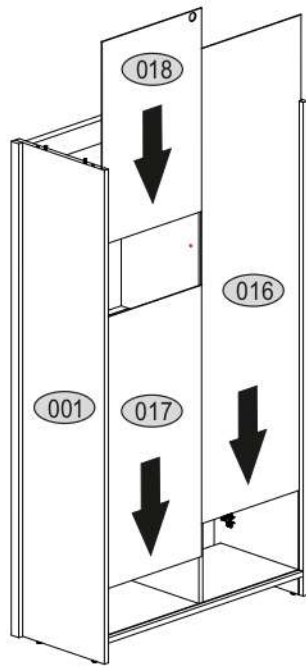

ERODIN 2D1W1S

KODA	DIMENZIJA			PAKET
001	1502	360	16/32	1 2/4
002	1502	360	16/32	1 2/4
003	856	362	22	1 1/4
004	1426	314	16	1 2/4
005	788	334	16	1 1/4
006	582	390	16	2 1/4
007	386	314	16	2 1/4
008	386	284	16	1 2/4
010	788	60	16	1 1/4
016	1445	402	3	1 2/4
017	826	402	3	1 1/4
018	619	402	3	1 1/4
022	1406	390	16	1 3/4
028	385	295	5	3 4/4
029	788	70	30	1 2/4
030	386	70	30	2 2/4
031	392	170	16	1 2/4
032	330	100	16	1 2/4
033	300	100	16	1 2/4
034	300	100	16	1 2/4
039	348	302	3	1 1/4
DODATKI				1 1/4

x4 e1 Ø 7x50mm 	x16 r1 Ø 15x12mm 	x16 r16 	x8 s2 
x36 f1 Ø 8x30mm 	x7 a143 	x7 b119 	x39 p25 Ø 3,5x16mm 
x8 l2 	x3 n260 	x8 d1 Ø 5x17 mm 	x12 d3 Ø 5x17 mm 
x1 f3 Ø 10x50 mm 	x1 n14 	x1 p17 Ø 6x60 mm 	x5 k1 
x1 L300 	x1 z1 		

1

2

3

4

5

6

7

8

9

10

11

12

13

14

15