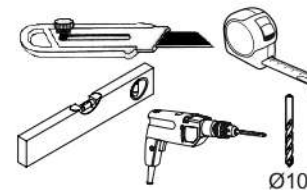

ERODIN 2D1W1S

KODA	DIMENZIJA			PAKET
001	1502	360	16/32	1 2/4
002	1502	360	16/32	1 2/4
003	856	362	22	1 1/4
004	1426	314	16	1 2/4
005	788	334	16	1 1/4
006	582	390	16	2 1/4
007	386	314	16	2 1/4
008	386	284	16	1 2/4
010	788	60	16	1 1/4
016	1445	402	3	1 2/4
017	826	402	3	1 1/4
018	619	402	3	1 1/4
022	1406	390	16	1 3/4
028	385	295	5	3 4/4
029	788	70	30	1 2/4
030	386	70	30	2 2/4
031	392	170	16	1 2/4
032	330	100	16	1 2/4
033	300	100	16	1 2/4
034	300	100	16	1 2/4
039	348	302	3	1 1/4
DODATKI				1 1/4

x4 e1 Ø 7x50mm 	x16 r1 Ø 15x12mm 	x16 r16 	x8 s2 
x36 f1 Ø 8x30mm 	x7 a143 	x7 b119 	x39 p25 Ø 3,5x16mm 
x8 l2 	x3 n260 	x8 d1 Ø 5x17 mm 	x12 d3 Ø 5x17 mm 
x1 f3 Ø 10x50 mm 	x1 n14 	x1 p17 Ø 6x60 mm 	x5 k1 
x1 L300 	x1 z1 		