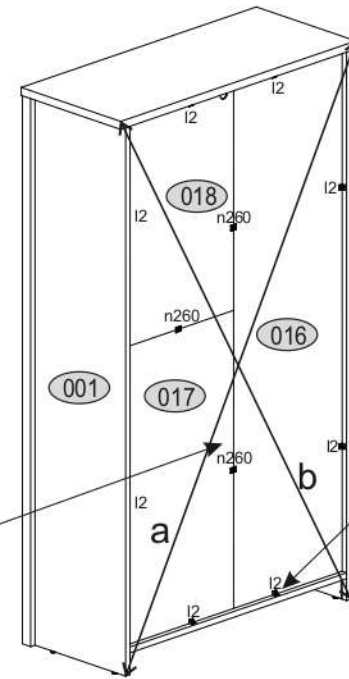

ERODIN 2D1W1S

KODA	DIMENZIJA			PAKET
001	1502	360	16/32	1 2/4
002	1502	360	16/32	1 2/4
003	856	362	22	1 1/4
004	1426	314	16	1 2/4
005	788	334	16	1 1/4
006	582	390	16	2 1/4
007	386	314	16	2 1/4
008	386	284	16	1 2/4
010	788	60	16	1 1/4
016	1445	402	3	1 2/4
017	826	402	3	1 1/4
018	619	402	3	1 1/4
022	1406	390	16	1 3/4
028	385	295	5	3 4/4
029	788	70	30	1 2/4
030	386	70	30	2 2/4
031	392	170	16	1 2/4
032	330	100	16	1 2/4
033	300	100	16	1 2/4
034	300	100	16	1 2/4
039	348	302	3	1 1/4
DODATKI				1 1/4

x4 e1 Ø 7x50mm 	x16 r1 Ø 15x12mm 	x16 r16 	x8 s2 
x36 f1 Ø 8x30mm 	x7 a143 	x7 b119 	x39 p25 Ø 3,5x16mm 
x8 l2 	x3 n260 	x8 d1 Ø 5x17 mm 	x12 d3 Ø 5x17 mm 
x1 f3 Ø 10x50 mm 	x1 n14 	x1 p17 Ø 6x60 mm 	x5 k1 
x1 L300 	x1 z1 		

1

2

3

4

5

6

7

8

9

10

11

12

13

14

15