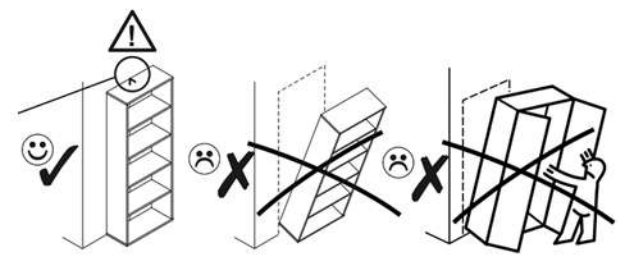

ERODIN 2D1W1S

KODA	DIMENZIJA			PAKET
001	1502	360	16/32	1 2/4
002	1502	360	16/32	1 2/4
003	856	362	22	1 1/4
004	1426	314	16	1 2/4
005	788	334	16	1 1/4
006	582	390	16	2 1/4
007	386	314	16	2 1/4
008	386	284	16	1 2/4
010	788	60	16	1 1/4
016	1445	402	3	1 2/4
017	826	402	3	1 1/4
018	619	402	3	1 1/4
022	1406	390	16	1 3/4
028	385	295	5	3 4/4
029	788	70	30	1 2/4
030	386	70	30	2 2/4
031	392	170	16	1 2/4
032	330	100	16	1 2/4
033	300	100	16	1 2/4
034	300	100	16	1 2/4
039	348	302	3	1 1/4
DODATKI				1 1/4

POZOR! Pohišivo trajno pritrдите na steno, da preprečite tveganje, da se prevrne. V paketu ni pritrđilnih vijakov, saj je treba način pritrđitve ustrezno izbrati glede na vrsto stene. Izberite način, ki je ustrezen za vašo steno.