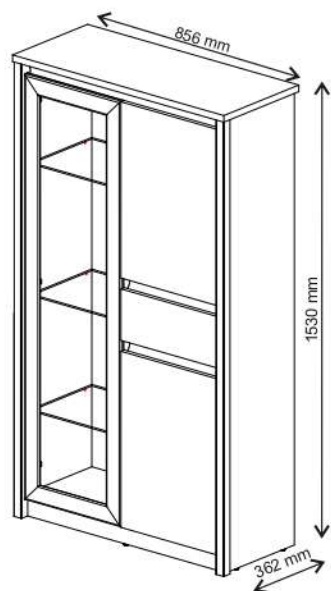

ERODIN 2D1W1S

KODA	DIMENZIJA			PAKET
001	1502	360	16/32	1 2/4
002	1502	360	16/32	1 2/4
003	856	362	22	1 1/4
004	1426	314	16	1 2/4
005	788	334	16	1 1/4
006	582	390	16	2 1/4
007	386	314	16	2 1/4
008	386	284	16	1 2/4
010	788	60	16	1 1/4
016	1445	402	3	1 2/4
017	826	402	3	1 1/4
018	619	402	3	1 1/4
022	1406	390	16	1 3/4
028	385	295	5	3 4/4
029	788	70	30	1 2/4
030	386	70	30	2 2/4
031	392	170	16	1 2/4
032	330	100	16	1 2/4
033	300	100	16	1 2/4
034	300	100	16	1 2/4
039	348	302	3	1 1/4
DODATKI				1 1/4

x4 e1 Ø 7x50mm 	x16 r1 Ø 15x12mm 	x16 r16 	x8 s2 
x36 f1 Ø 8x30mm 	x7 a143 	x7 b119 	x39 p25 Ø 3,5x16mm 
x8 l2 	x3 n260 	x8 d1 Ø 5x17 mm 	x12 d3 Ø 5x17 mm 
x1 f3 Ø 10x50 mm 	x1 n14 	x1 p17 Ø 6x60 mm 	x5 k1 
x1 L300 	x1 z1 		