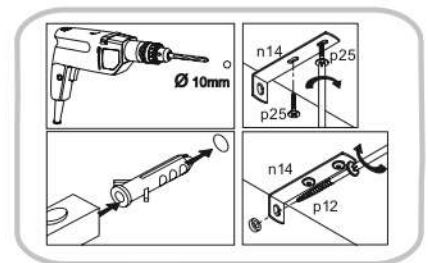

x4 e1 Ø 7x50mm 	x16 r1 Ø 15x12mm 	x16 r16 	x8 s2
x36 f1 Ø 8x30mm 	x7 a143 	x7 b119 	x39 p25 Ø 3,5x16mm
x8 l2 	x3 n260 	x8 d1 Ø 5x17 mm 	x12 d3 Ø 5x17 mm
x1 f3 Ø 10x50 mm 	x1 n14 	x1 p17 Ø 6x60 mm 	x5 k1
x1 L300 	x1 z1 		

POZOR! Pohišivo trajno pritrдите na steno, da preprečite tveganje, da se prevrne. V paketu ni pritrđilnih vijakov, saj je treba način pritrđitve ustrezno izbrati glede na vrsto stene. Izberite način, ki je ustrezen za vašo steno.