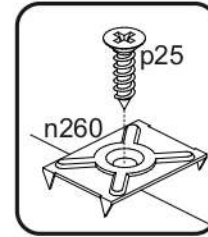

ERODIN 2D1W1S

KODA	DIMENZIJA			PAKET
001	1502	360	16/32	1 2/4
002	1502	360	16/32	1 2/4
003	856	362	22	1 1/4
004	1426	314	16	1 2/4
005	788	334	16	1 1/4
006	582	390	16	2 1/4
007	386	314	16	2 1/4
008	386	284	16	1 2/4
010	788	60	16	1 1/4
016	1445	402	3	1 2/4
017	826	402	3	1 1/4
018	619	402	3	1 1/4
022	1406	390	16	1 3/4
028	385	295	5	3 4/4
029	788	70	30	1 2/4
030	386	70	30	2 2/4
031	392	170	16	1 2/4
032	330	100	16	1 2/4
033	300	100	16	1 2/4
034	300	100	16	1 2/4
039	348	302	3	1 1/4
DODATKI				1 1/4

x4 e1 Ø 7x50mm 	x16 r1 Ø 15x12mm 	x16 r16 	x8 s2 
x36 f1 Ø 8x30mm 	x7 a143 	x7 b119 	x39 p25 Ø 3,5x16mm 
x8 l2 	x3 n260 	x8 d1 Ø 5x17 mm 	x12 d3 Ø 5x17 mm 
x1 f3 Ø 10x50 mm 	x1 n14 	x1 p17 Ø 6x60 mm 	x5 k1 
x1 L300 	x1 z1 		

1

2

3

4

5

6

7

8