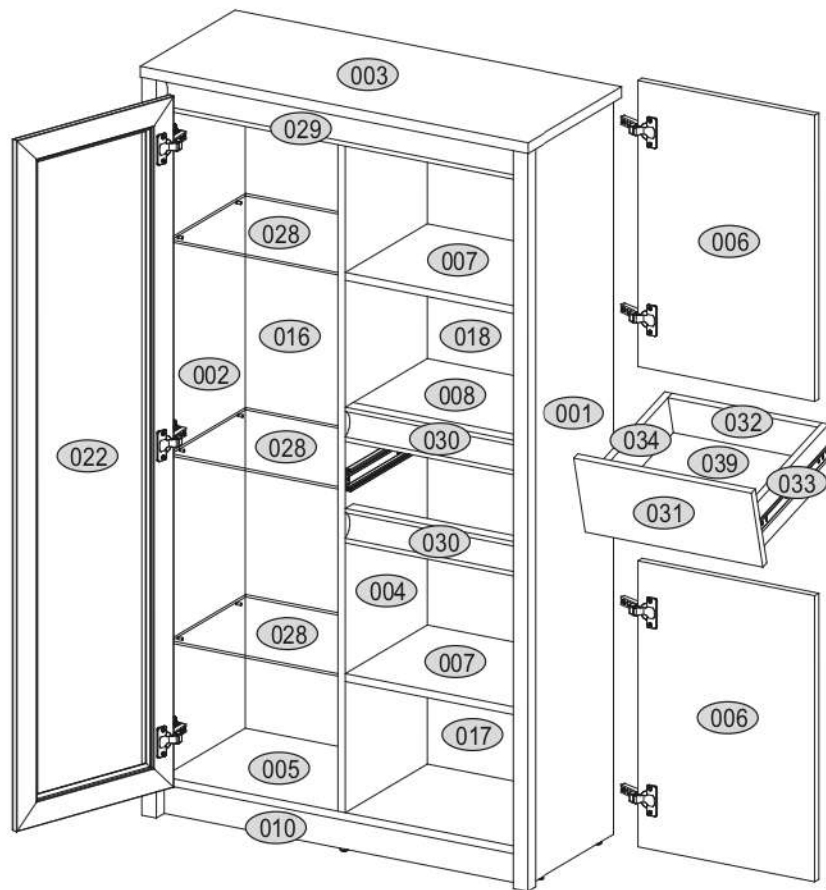

ERODIN 2D1W1S

KODA	DIMENZIJA			PAKET
001	1502	360	16/32	1 2/4
002	1502	360	16/32	1 2/4
003	856	362	22	1 1/4
004	1426	314	16	1 2/4
005	788	334	16	1 1/4
006	582	390	16	2 1/4
007	386	314	16	2 1/4
008	386	284	16	1 2/4
010	788	60	16	1 1/4
016	1445	402	3	1 2/4
017	826	402	3	1 1/4
018	619	402	3	1 1/4
022	1406	390	16	1 3/4
028	385	295	5	3 4/4
029	788	70	30	1 2/4
030	386	70	30	2 2/4
031	392	170	16	1 2/4
032	330	100	16	1 2/4
033	300	100	16	1 2/4
034	300	100	16	1 2/4
039	348	302	3	1 1/4
DODATKI				1 1/4

x4 e1 Ø 7x50mm 	x16 r1 Ø 15x12mm 	x16 r16 	x8 s2 
x36 f1 Ø 8x30mm 	x7 a143 	x7 b119 	x39 p25 Ø 3,5x16mm 
x8 l2 	x3 n260 	x8 d1 Ø 5x17 mm 	x12 d3 Ø 5x17 mm 
x1 f3 Ø 10x50 mm 	x1 n14 	x1 p17 Ø 6x60 mm 	x5 k1 
x1 L300 	x1 z1 		

1

2

3

4

5

6

7

8

9

10

11

12

13

14

15